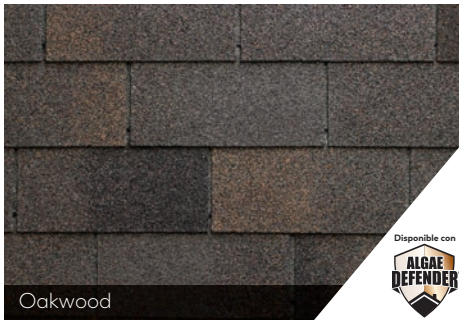

Tahoma[®]

3-TAB SHINGLES

SIMPLEMENTE VERSÁTIL.

Tahoma[®] es una teja versátil de asfalto de 3 solapas que ofrece una apariencia simple y uniforme. Disponible en nueve colores, Tahoma es compatible con la mayoría de los estilos arquitectónicos y colores exteriores para el hogar. Color mostrado: Antique Black

PABCO[®] Roofing Products
Exceptional People. Remarkable Products.[®]

Los colores impresos que se muestran en este folleto pueden diferir de los colores reales de las tejas. La selección del color debe hacerse con 2-3 tejas de tamaño completo.